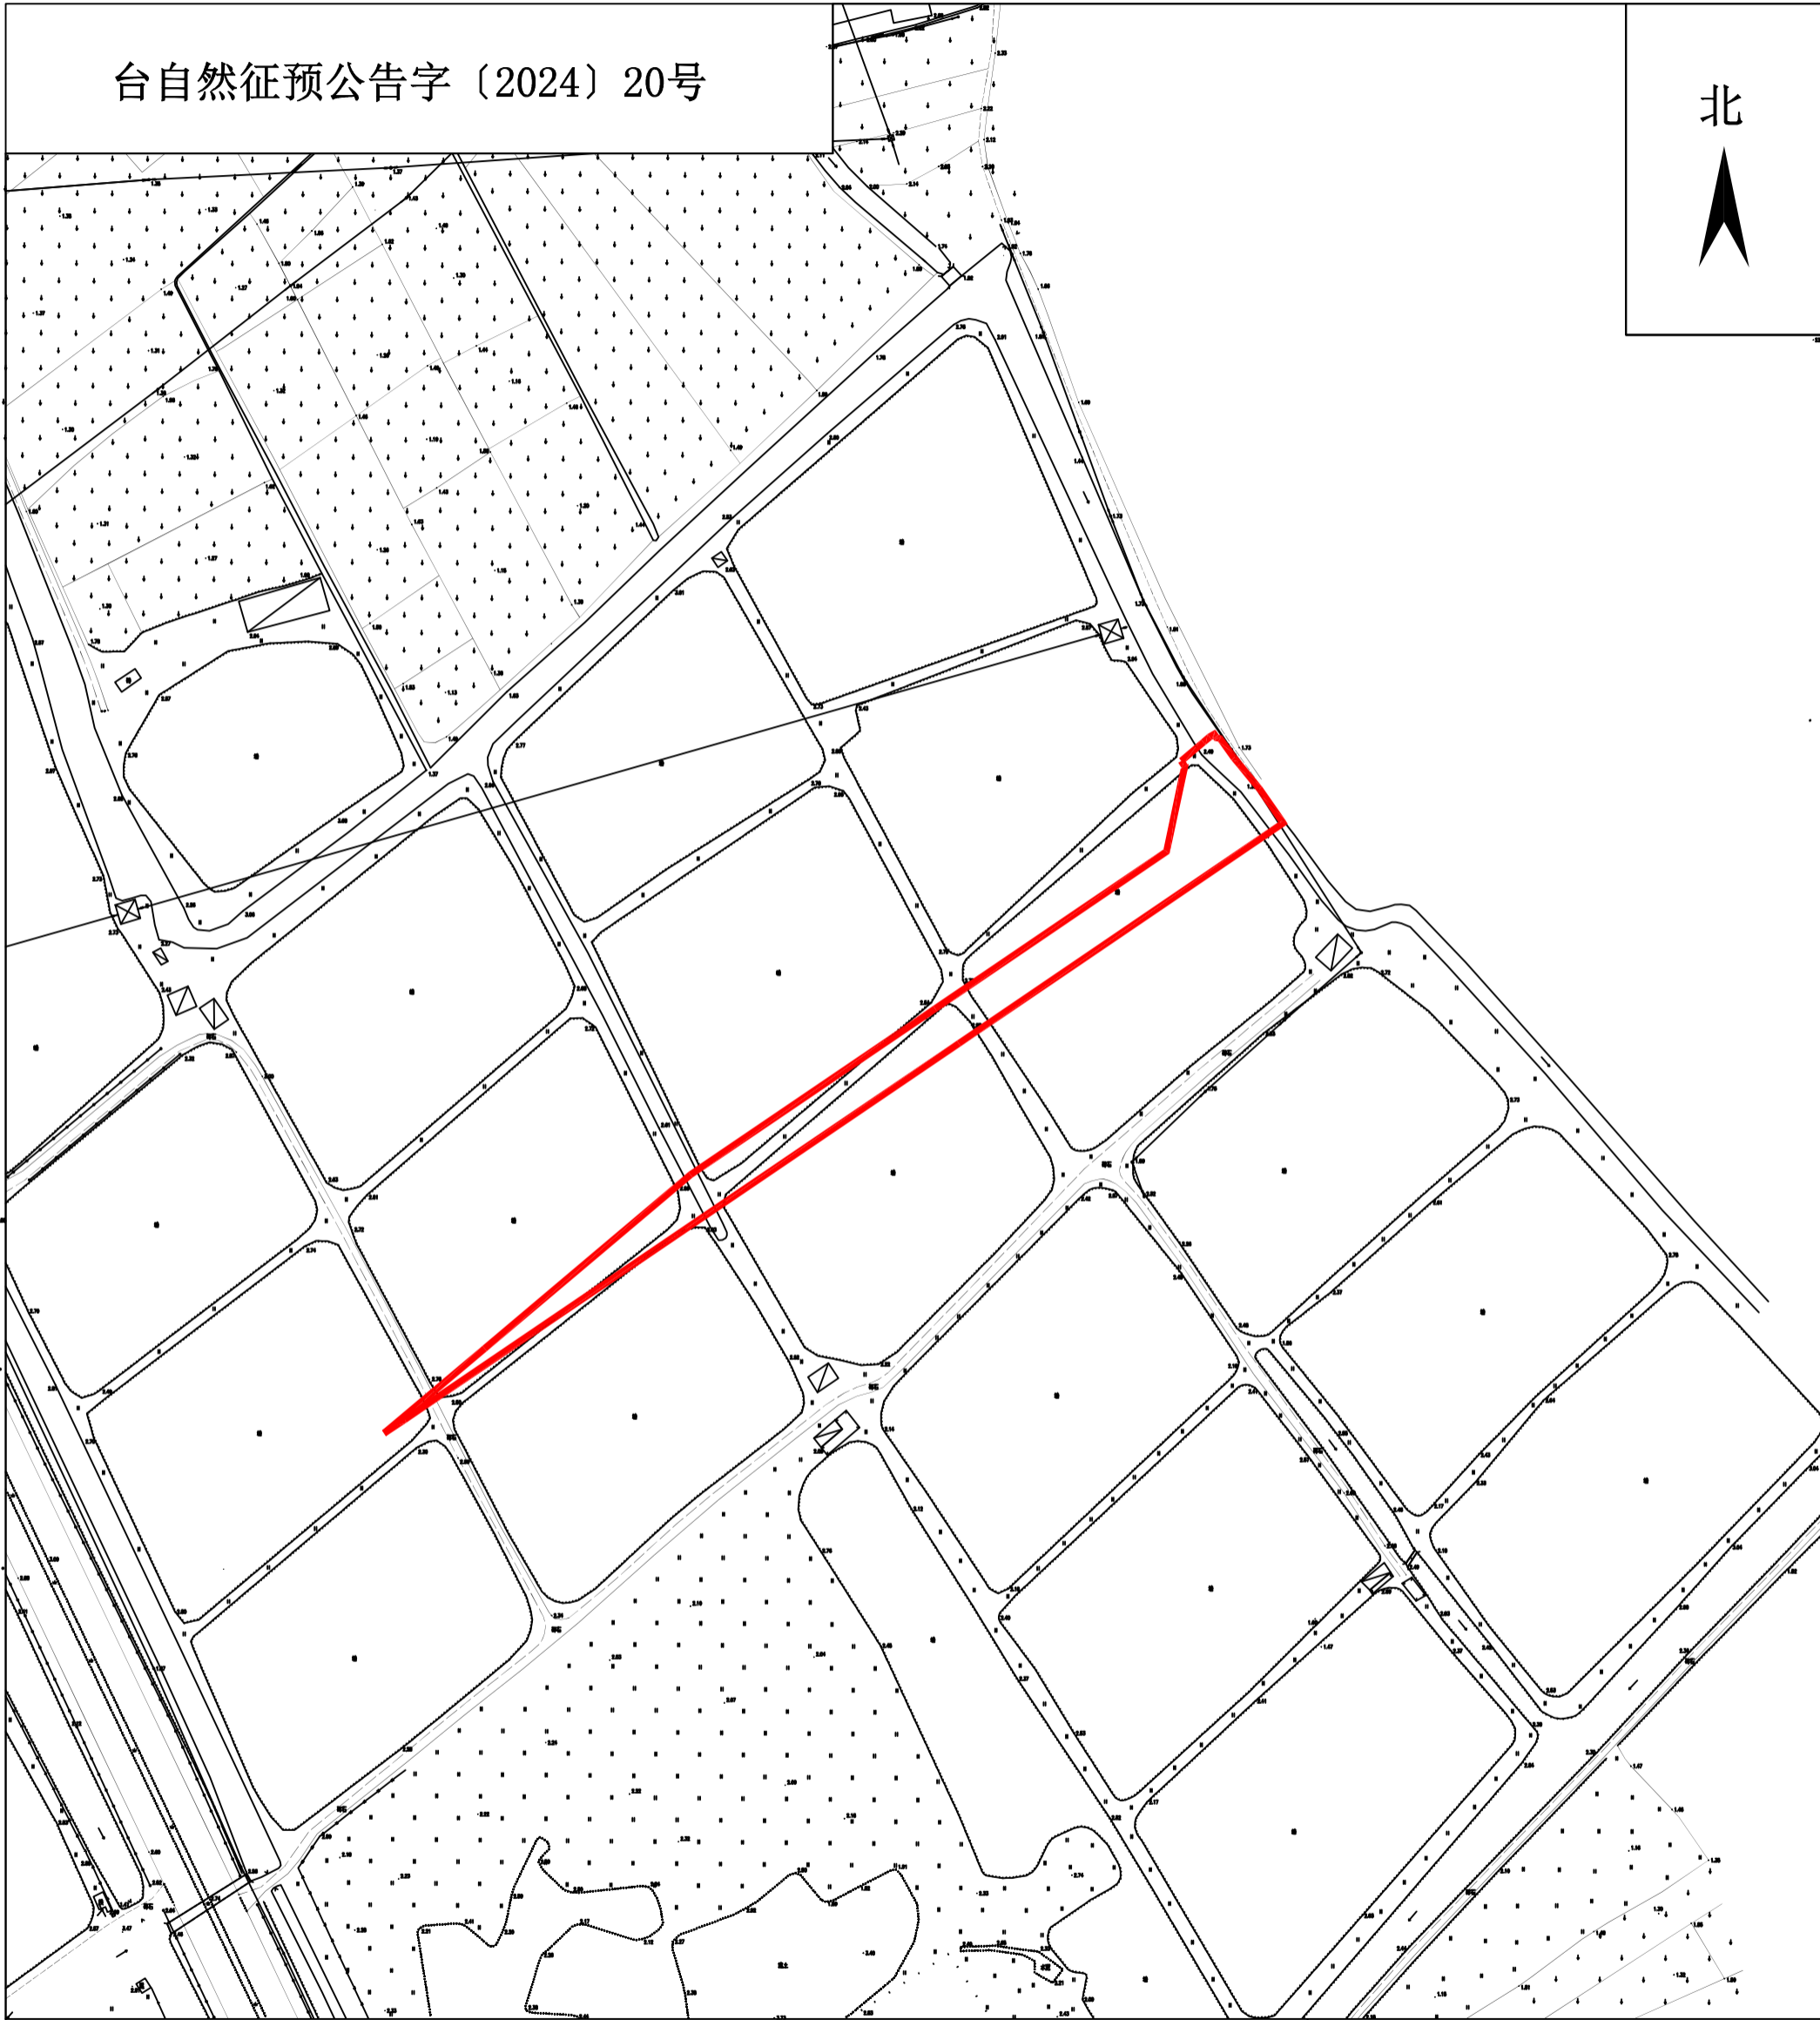

# 征地預告附圖

台自然征預告字(2024)20號

北

土地權利人

擬征<占>土地面積

台山市斗山鎮六福村眼鏡、洞洋、松蓮經濟合作社

0.3642公頃