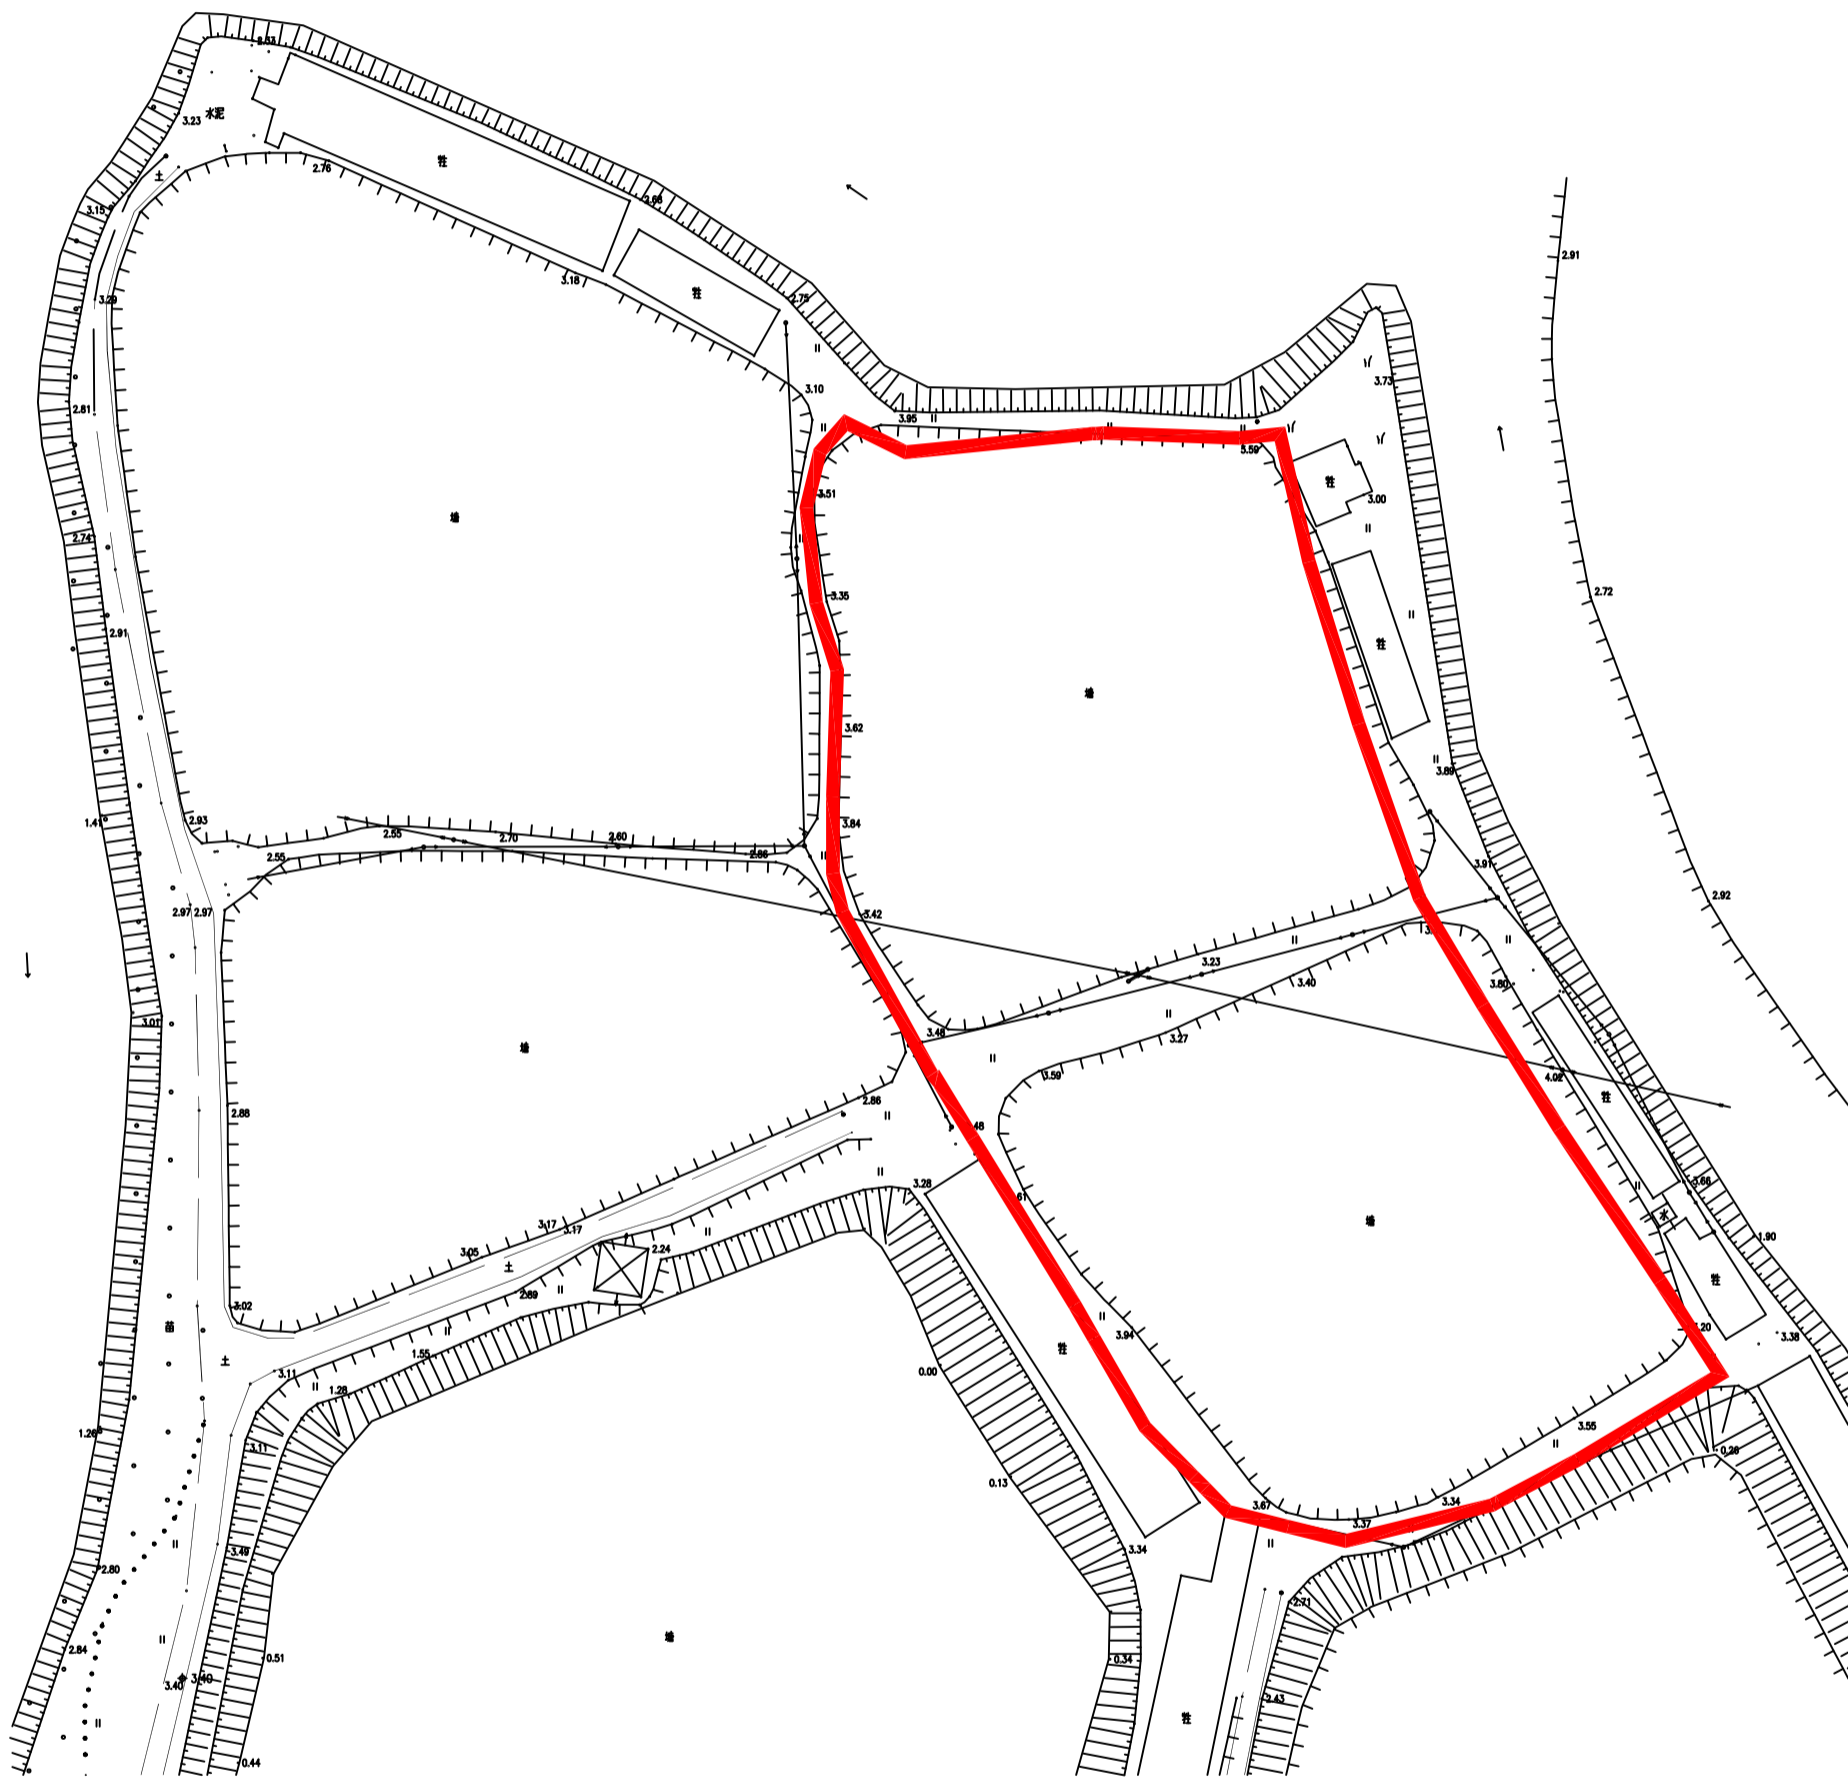

征地预告附图

台自然征预告字〔2024〕11号

北

权利人名称

拟征<占>土地面积
(单位:公顷)

水步镇横塘村华平经济合作社

1.2649