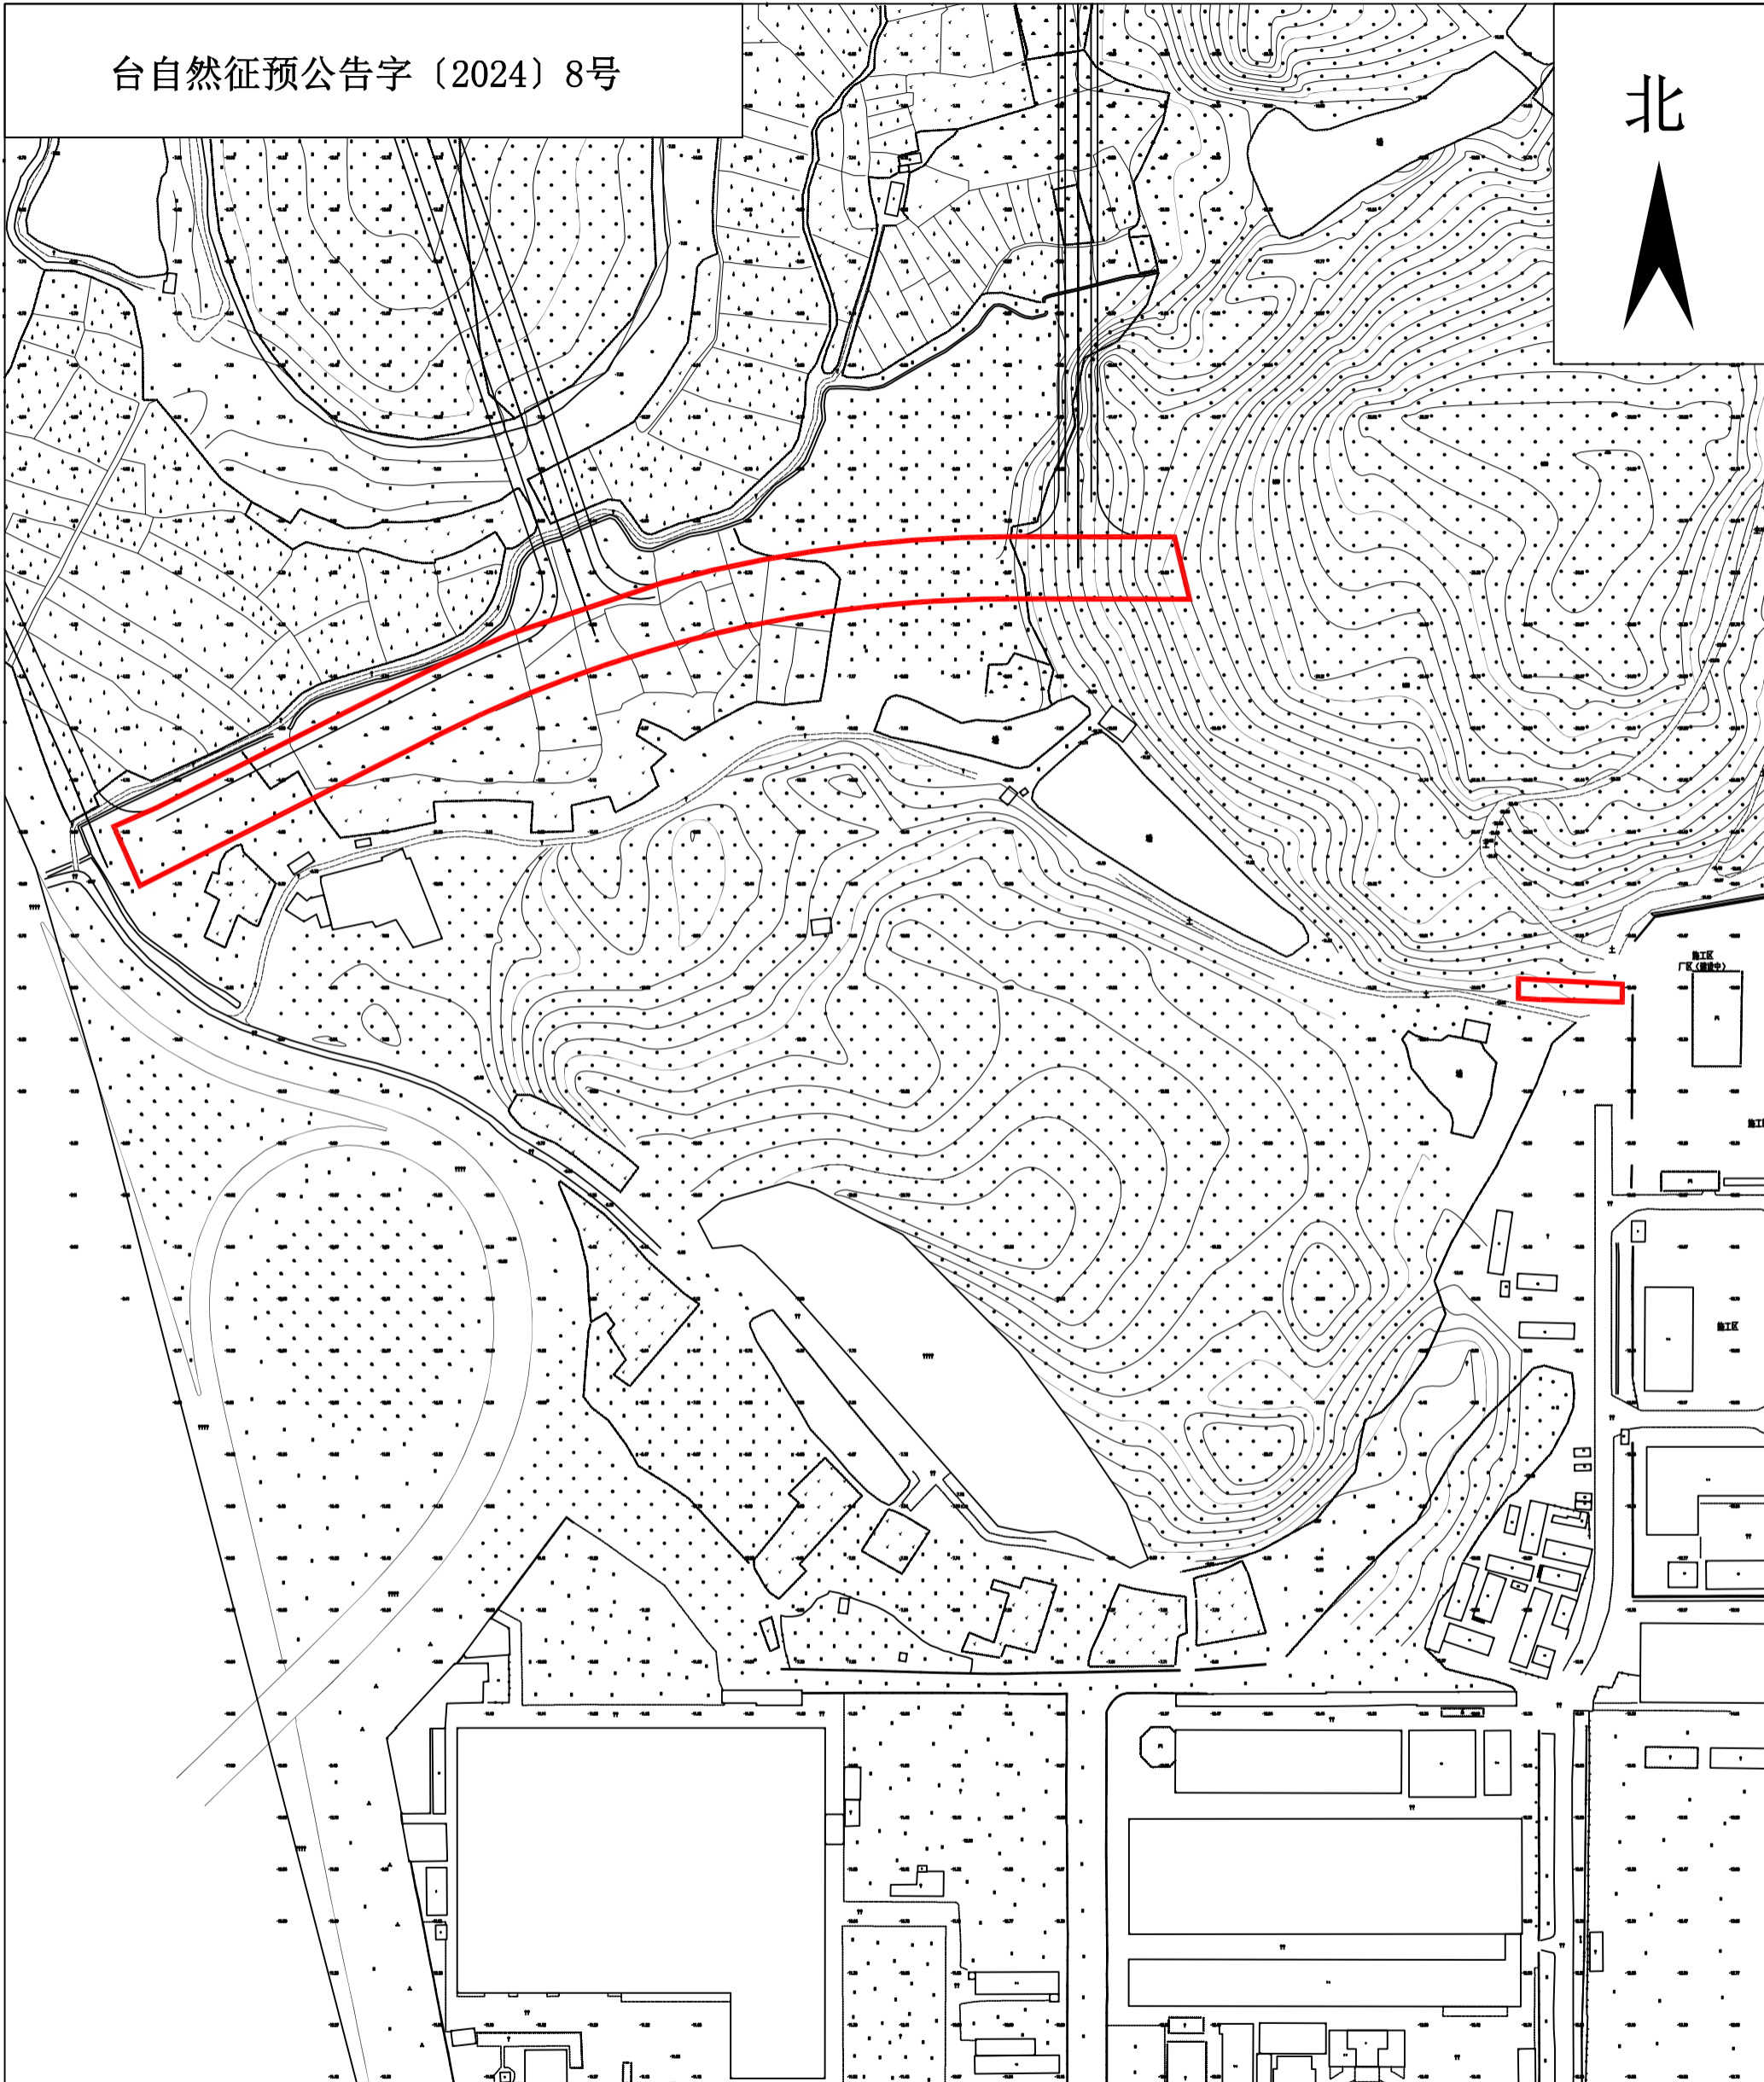

征地預告附圖

台自然征預告字（2024）8號

北

土地權利人

擬征〈占〉土地面積

台山市大江鎮里坳村新元、正面經濟合作社

1.0552公頃