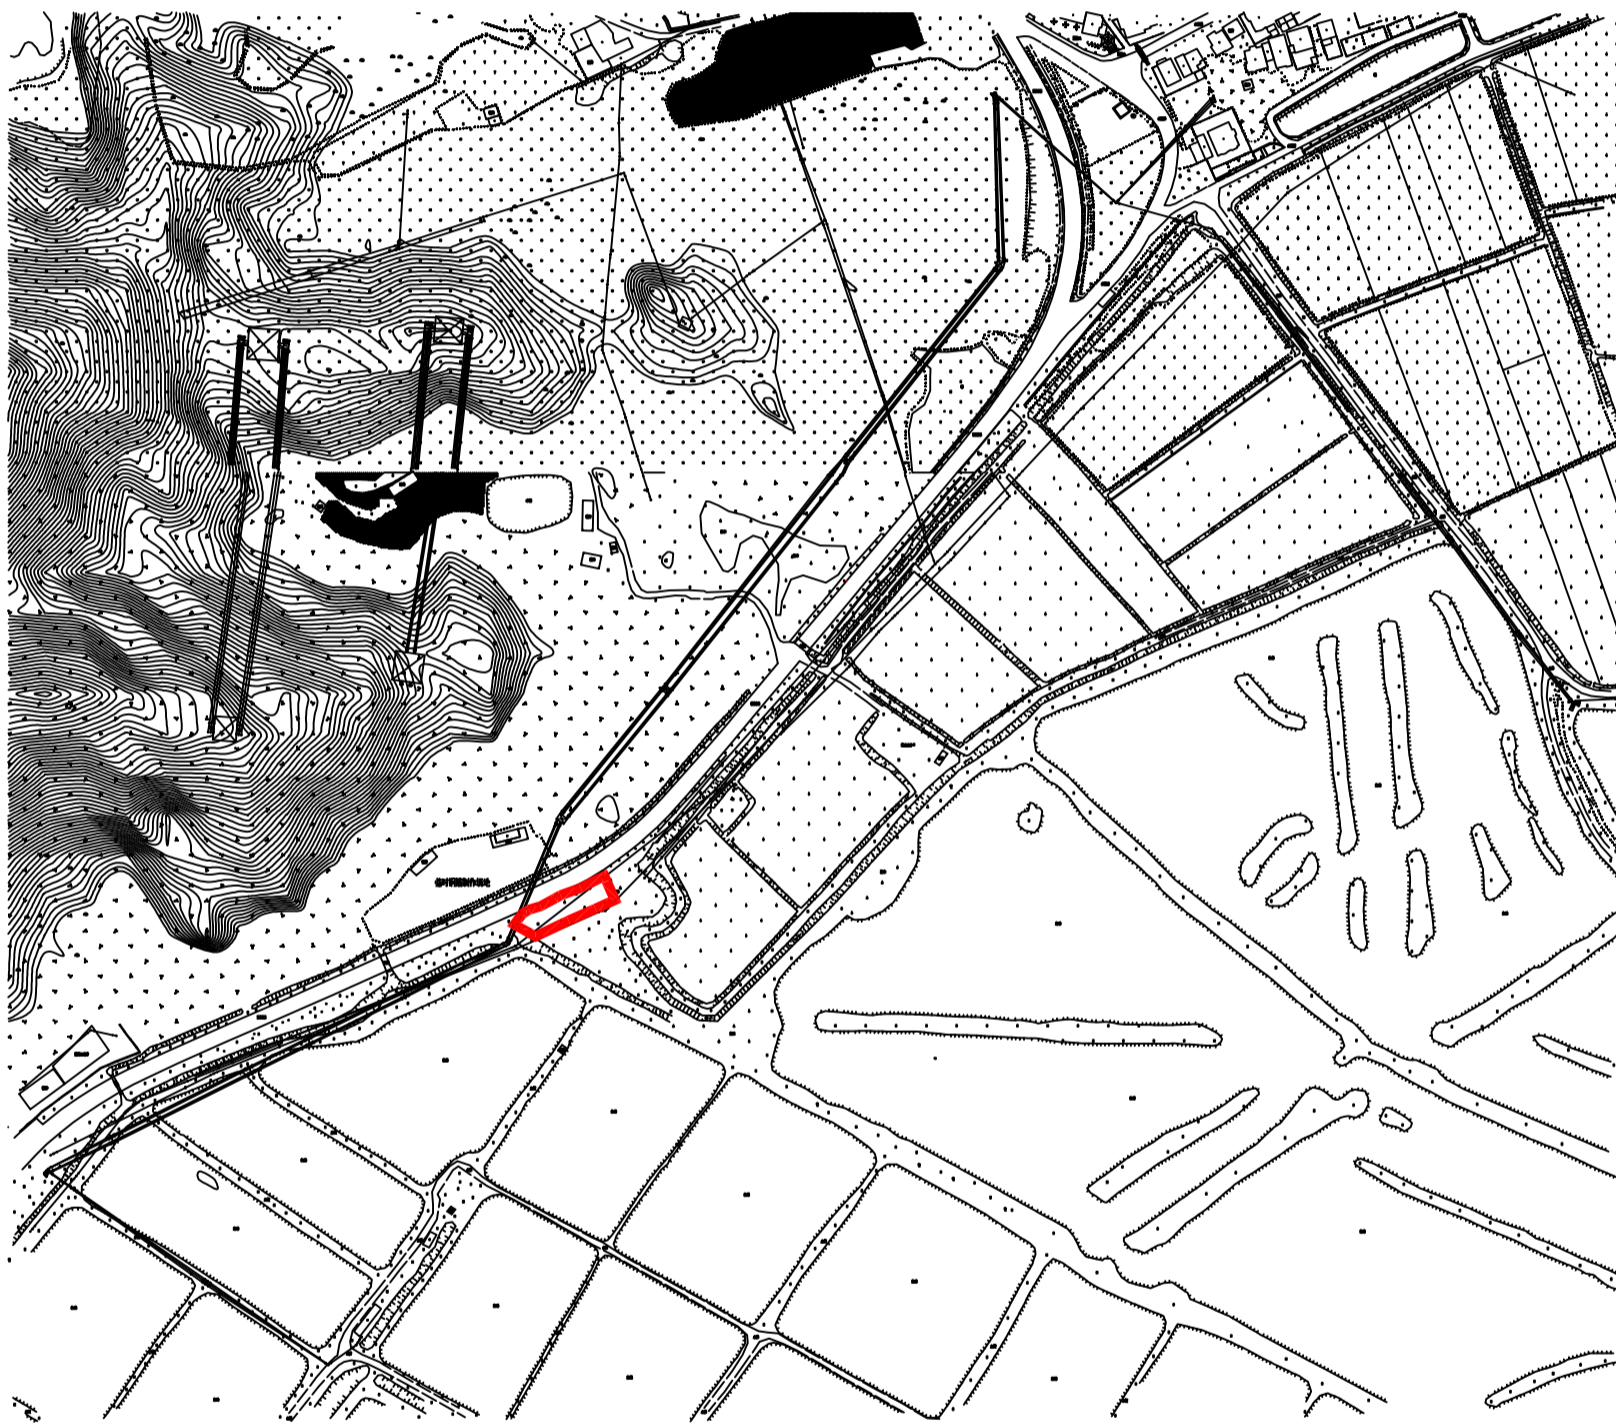

征收土地预公告附图

台自然征预公告字（2024）6号

北

权利人名称

拟征<占>土地面积
(单位: 公顷)

赤溪镇磅礴经济联合社

0.0597