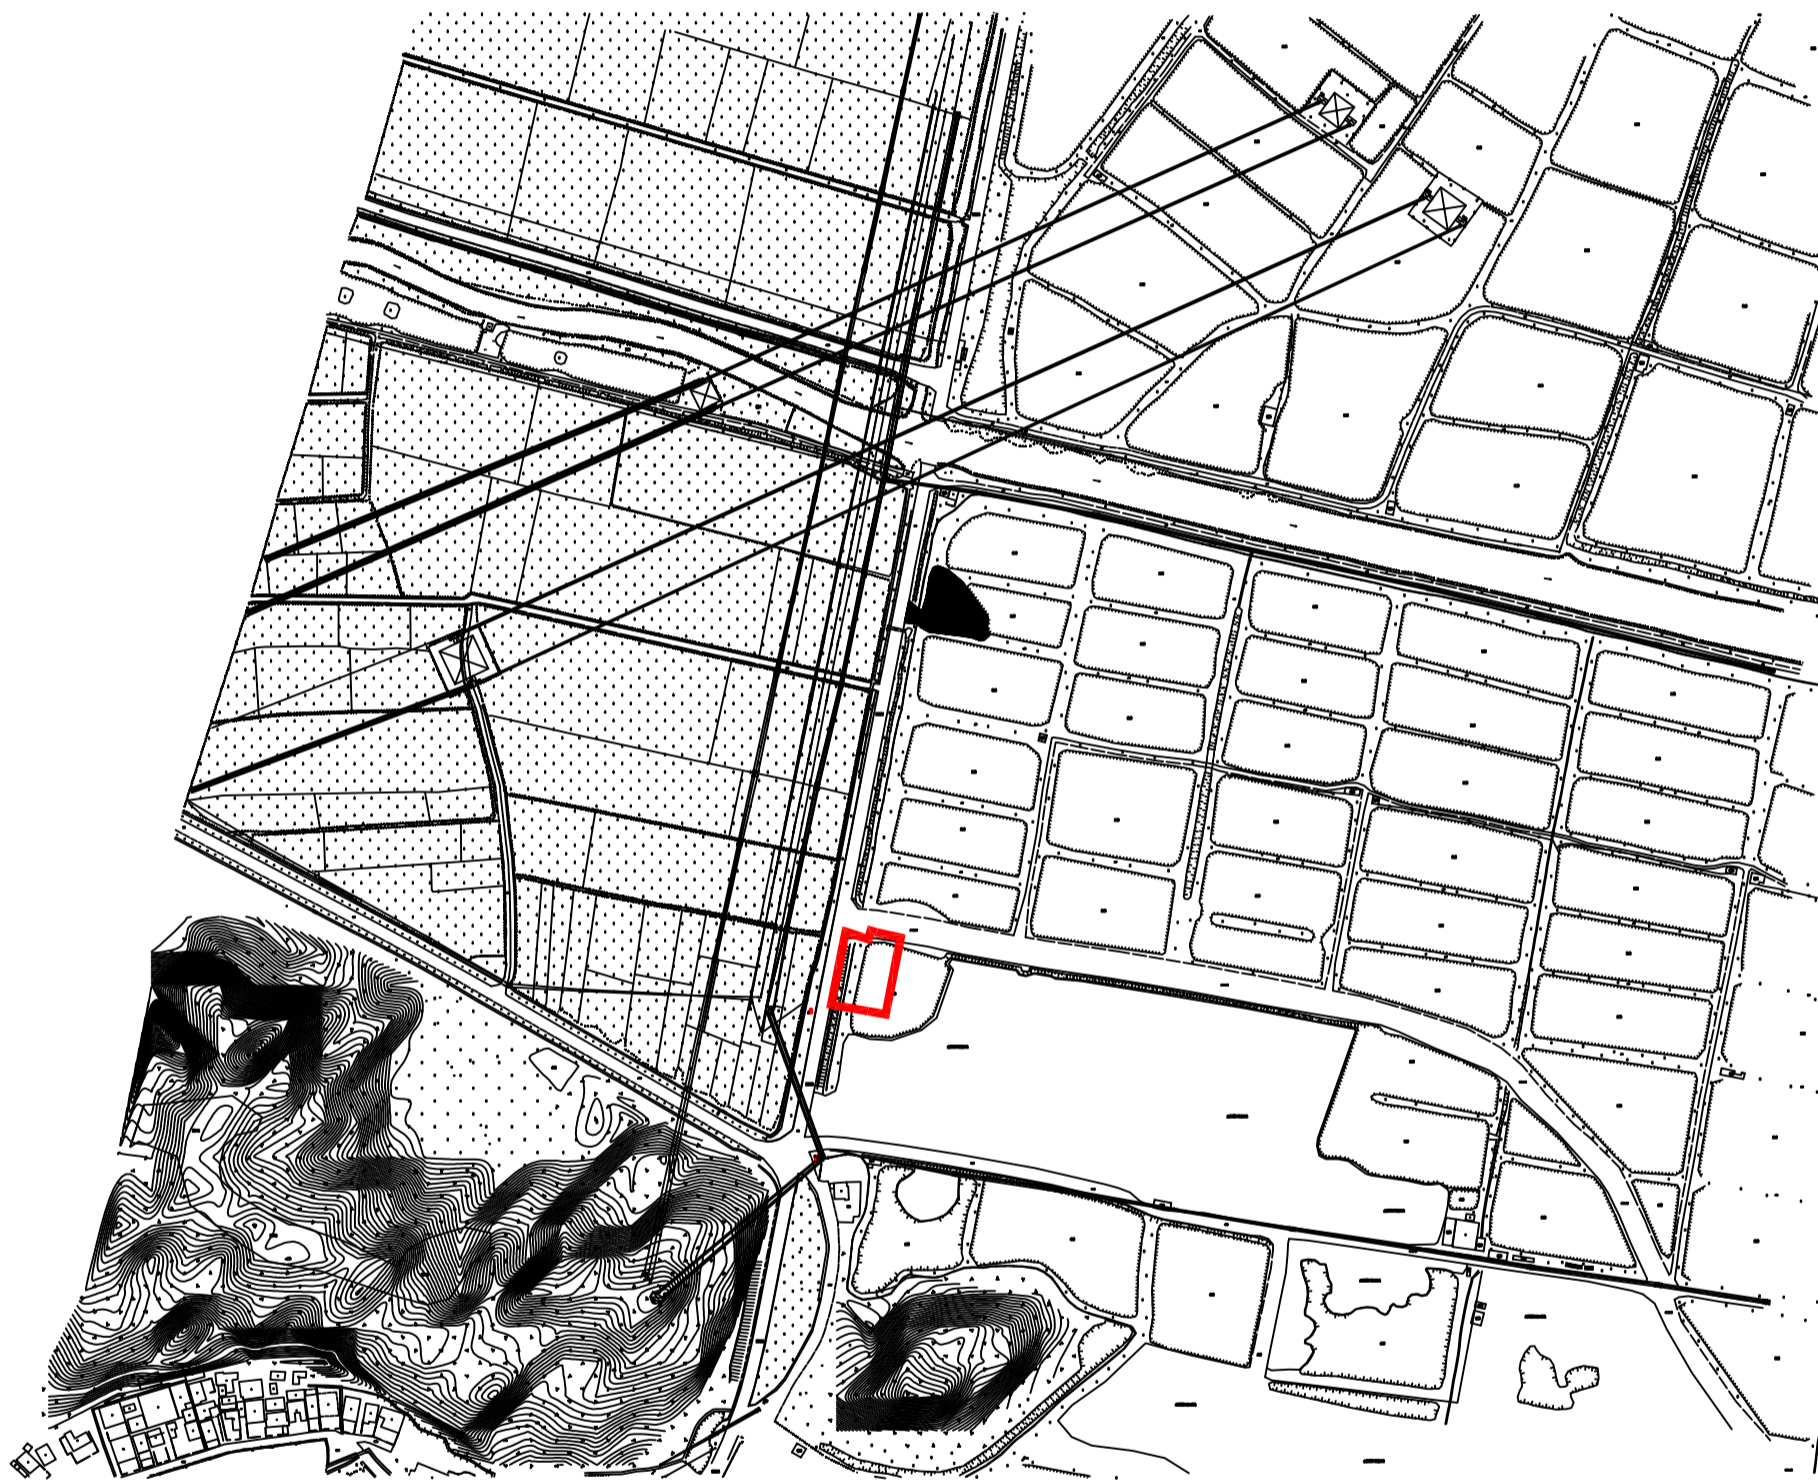

征收土地预公告附图

台自然征预公告字（2024）4号

北

权利人名称

拟征<占>土地面积
(单位: 公顷)

赤溪镇北门村象岭十四经济合作社

0.1432