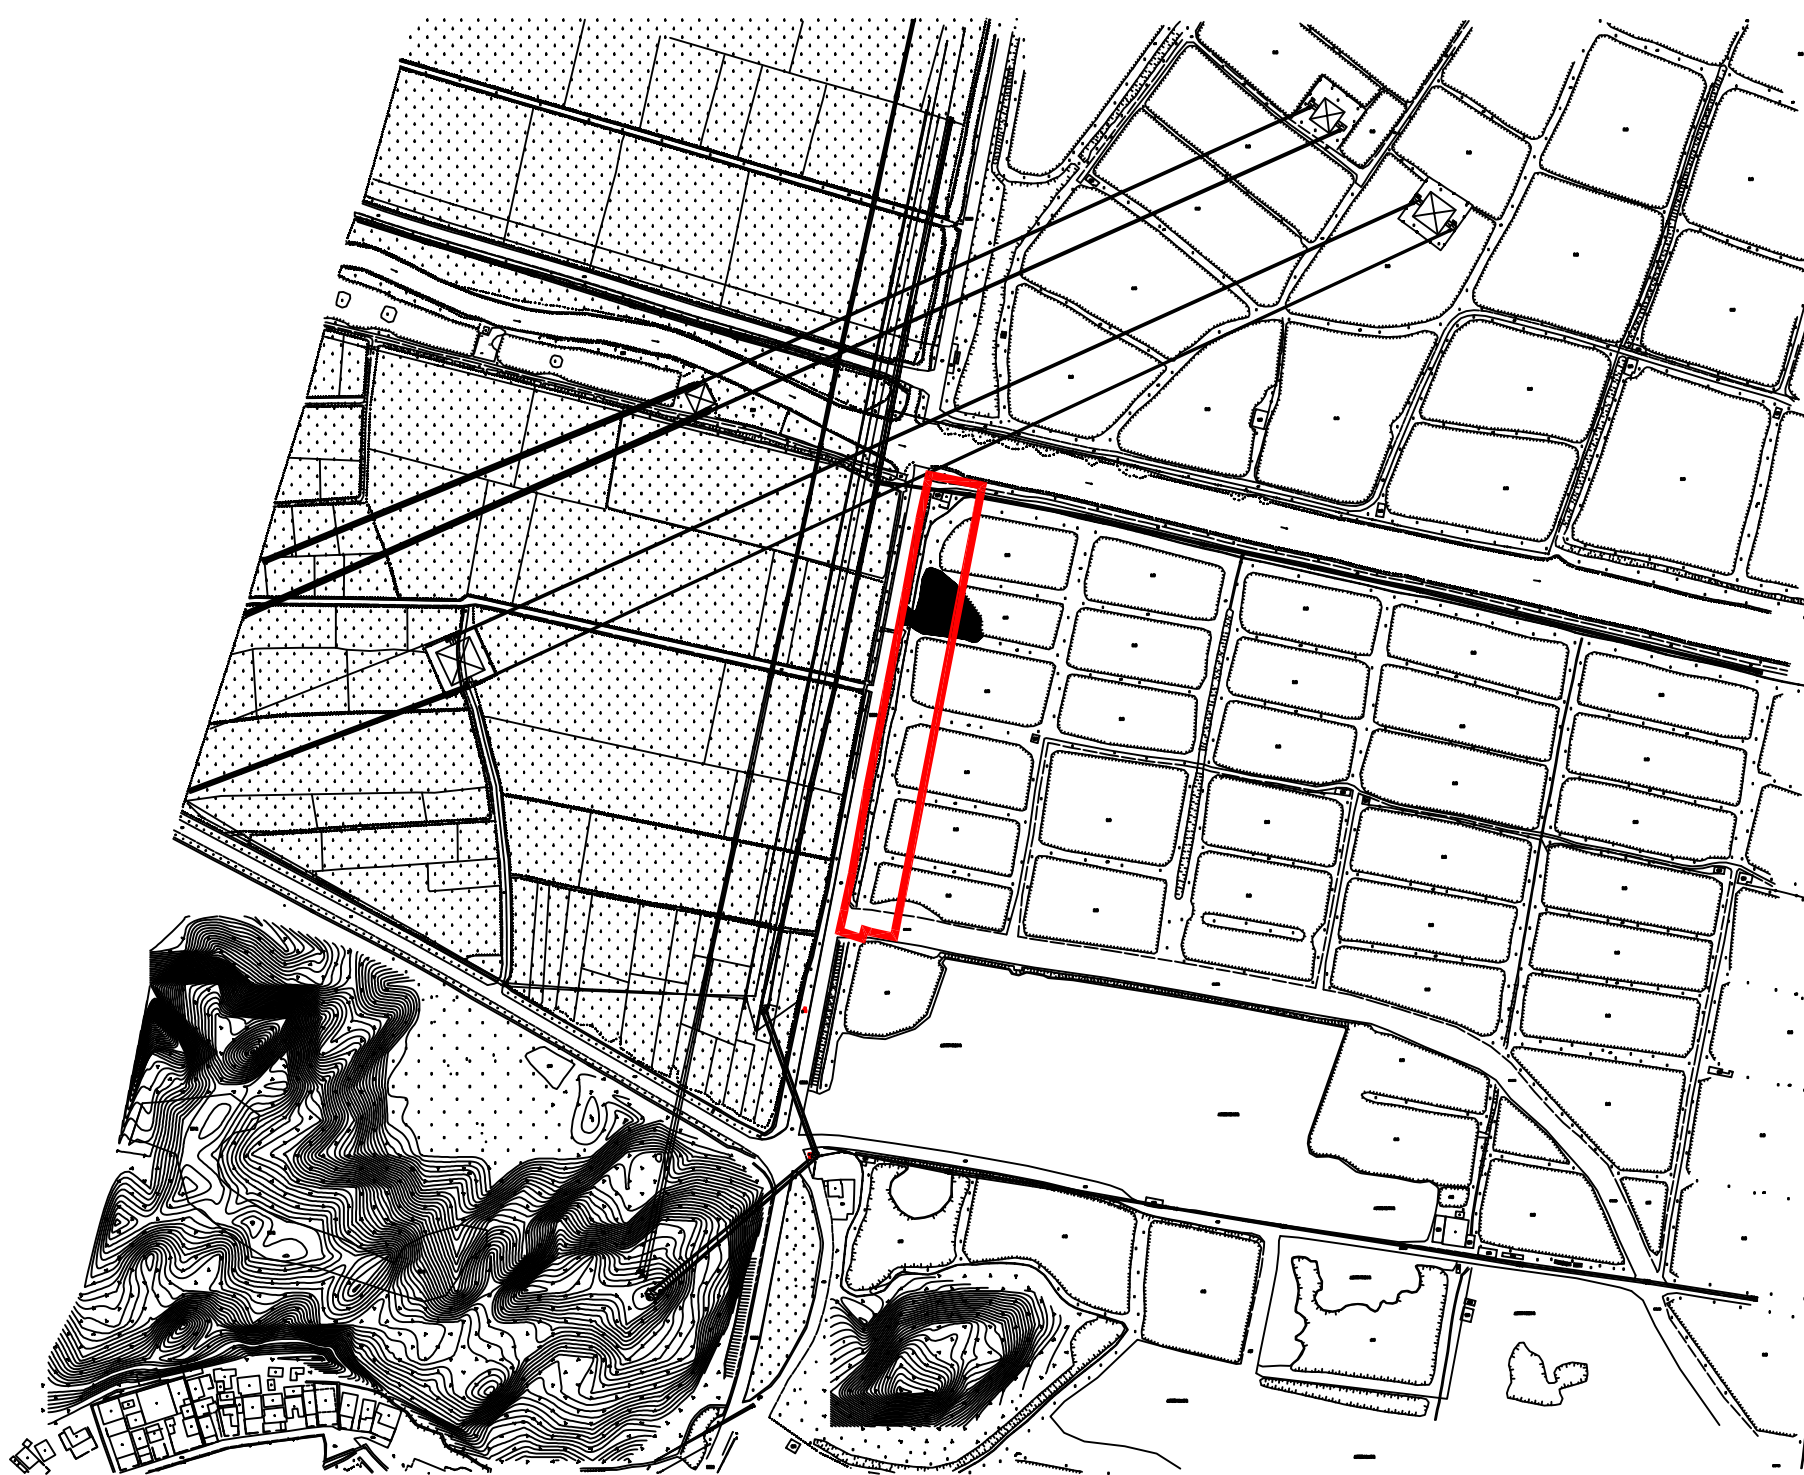

征收土地预公告附图

台自然征预公告字（2024）3号

北

权利人名称

拟征<占>土地面积
(单位: 公顷)

赤溪镇北门村平丰经济合作社、北门村福良经济合作社、
北门村象岭十五经济合作社、北门村象岭十四经济合作社、
北门经济联合社

0.8703