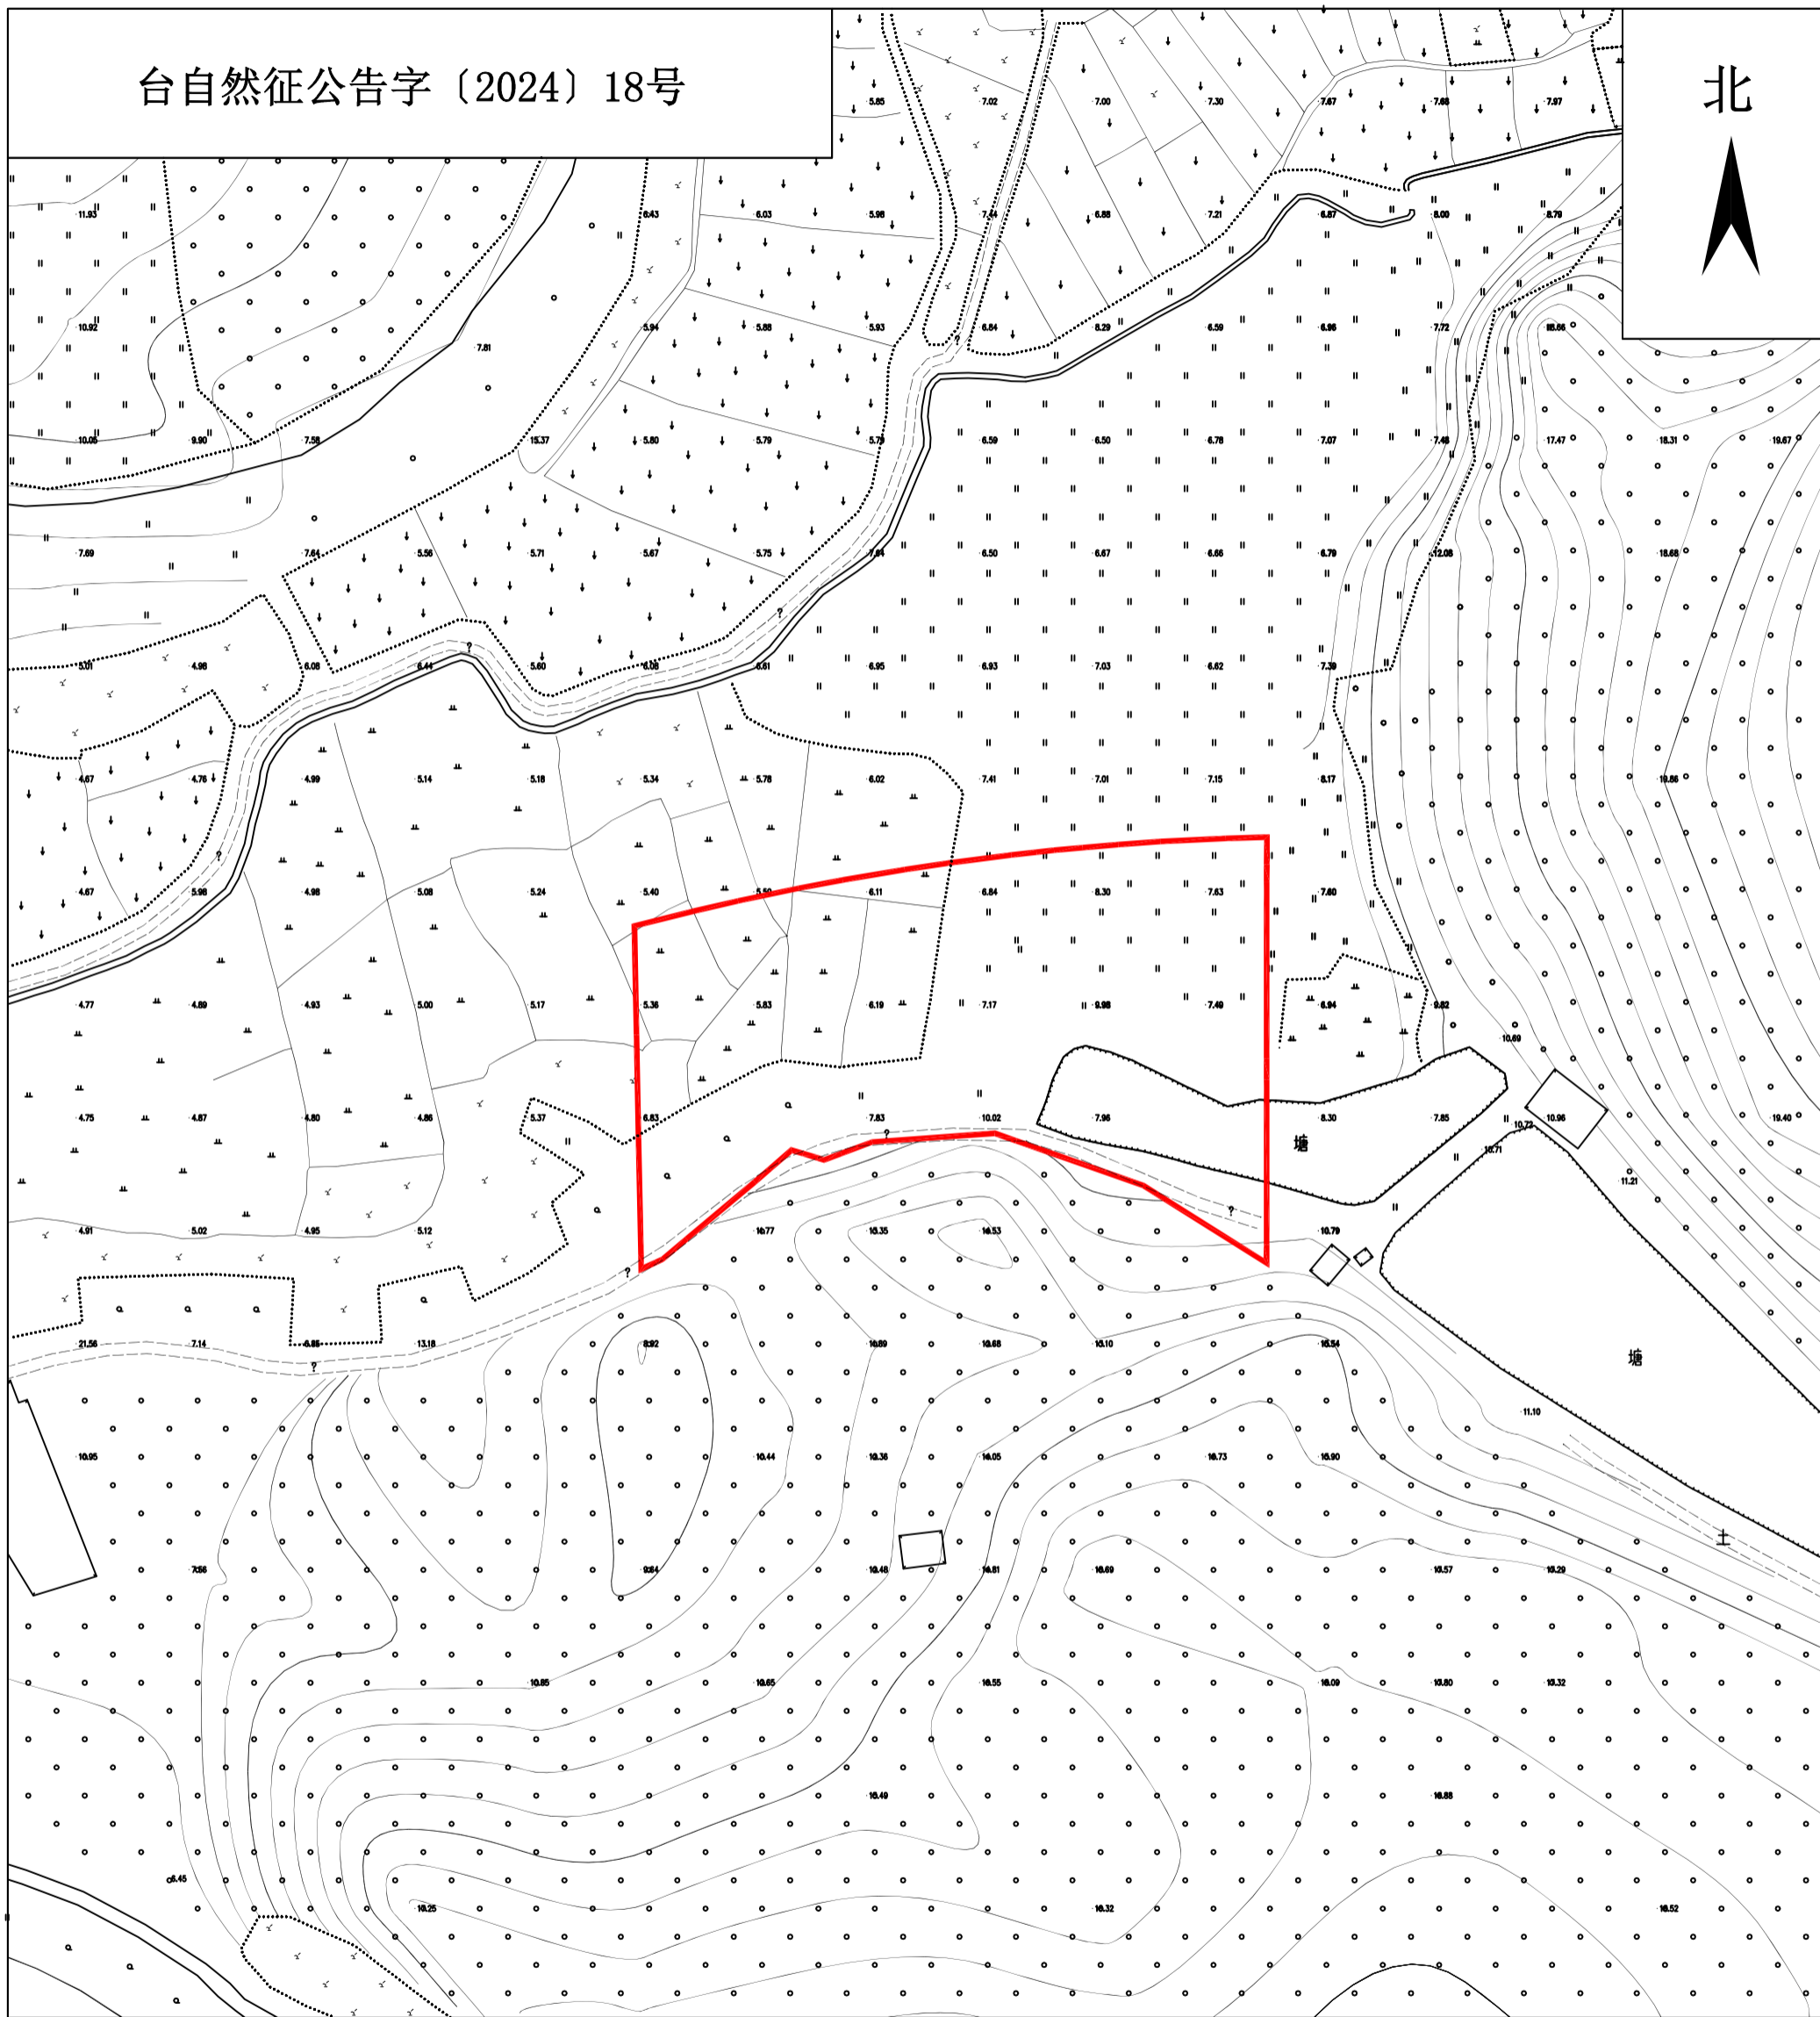

征收土地红线图

台自然征公告字（2024）18号

北

权属单位

征地面积（单位：公顷）

台山市大江镇里坳村新元、正面经济合作社

0.6155