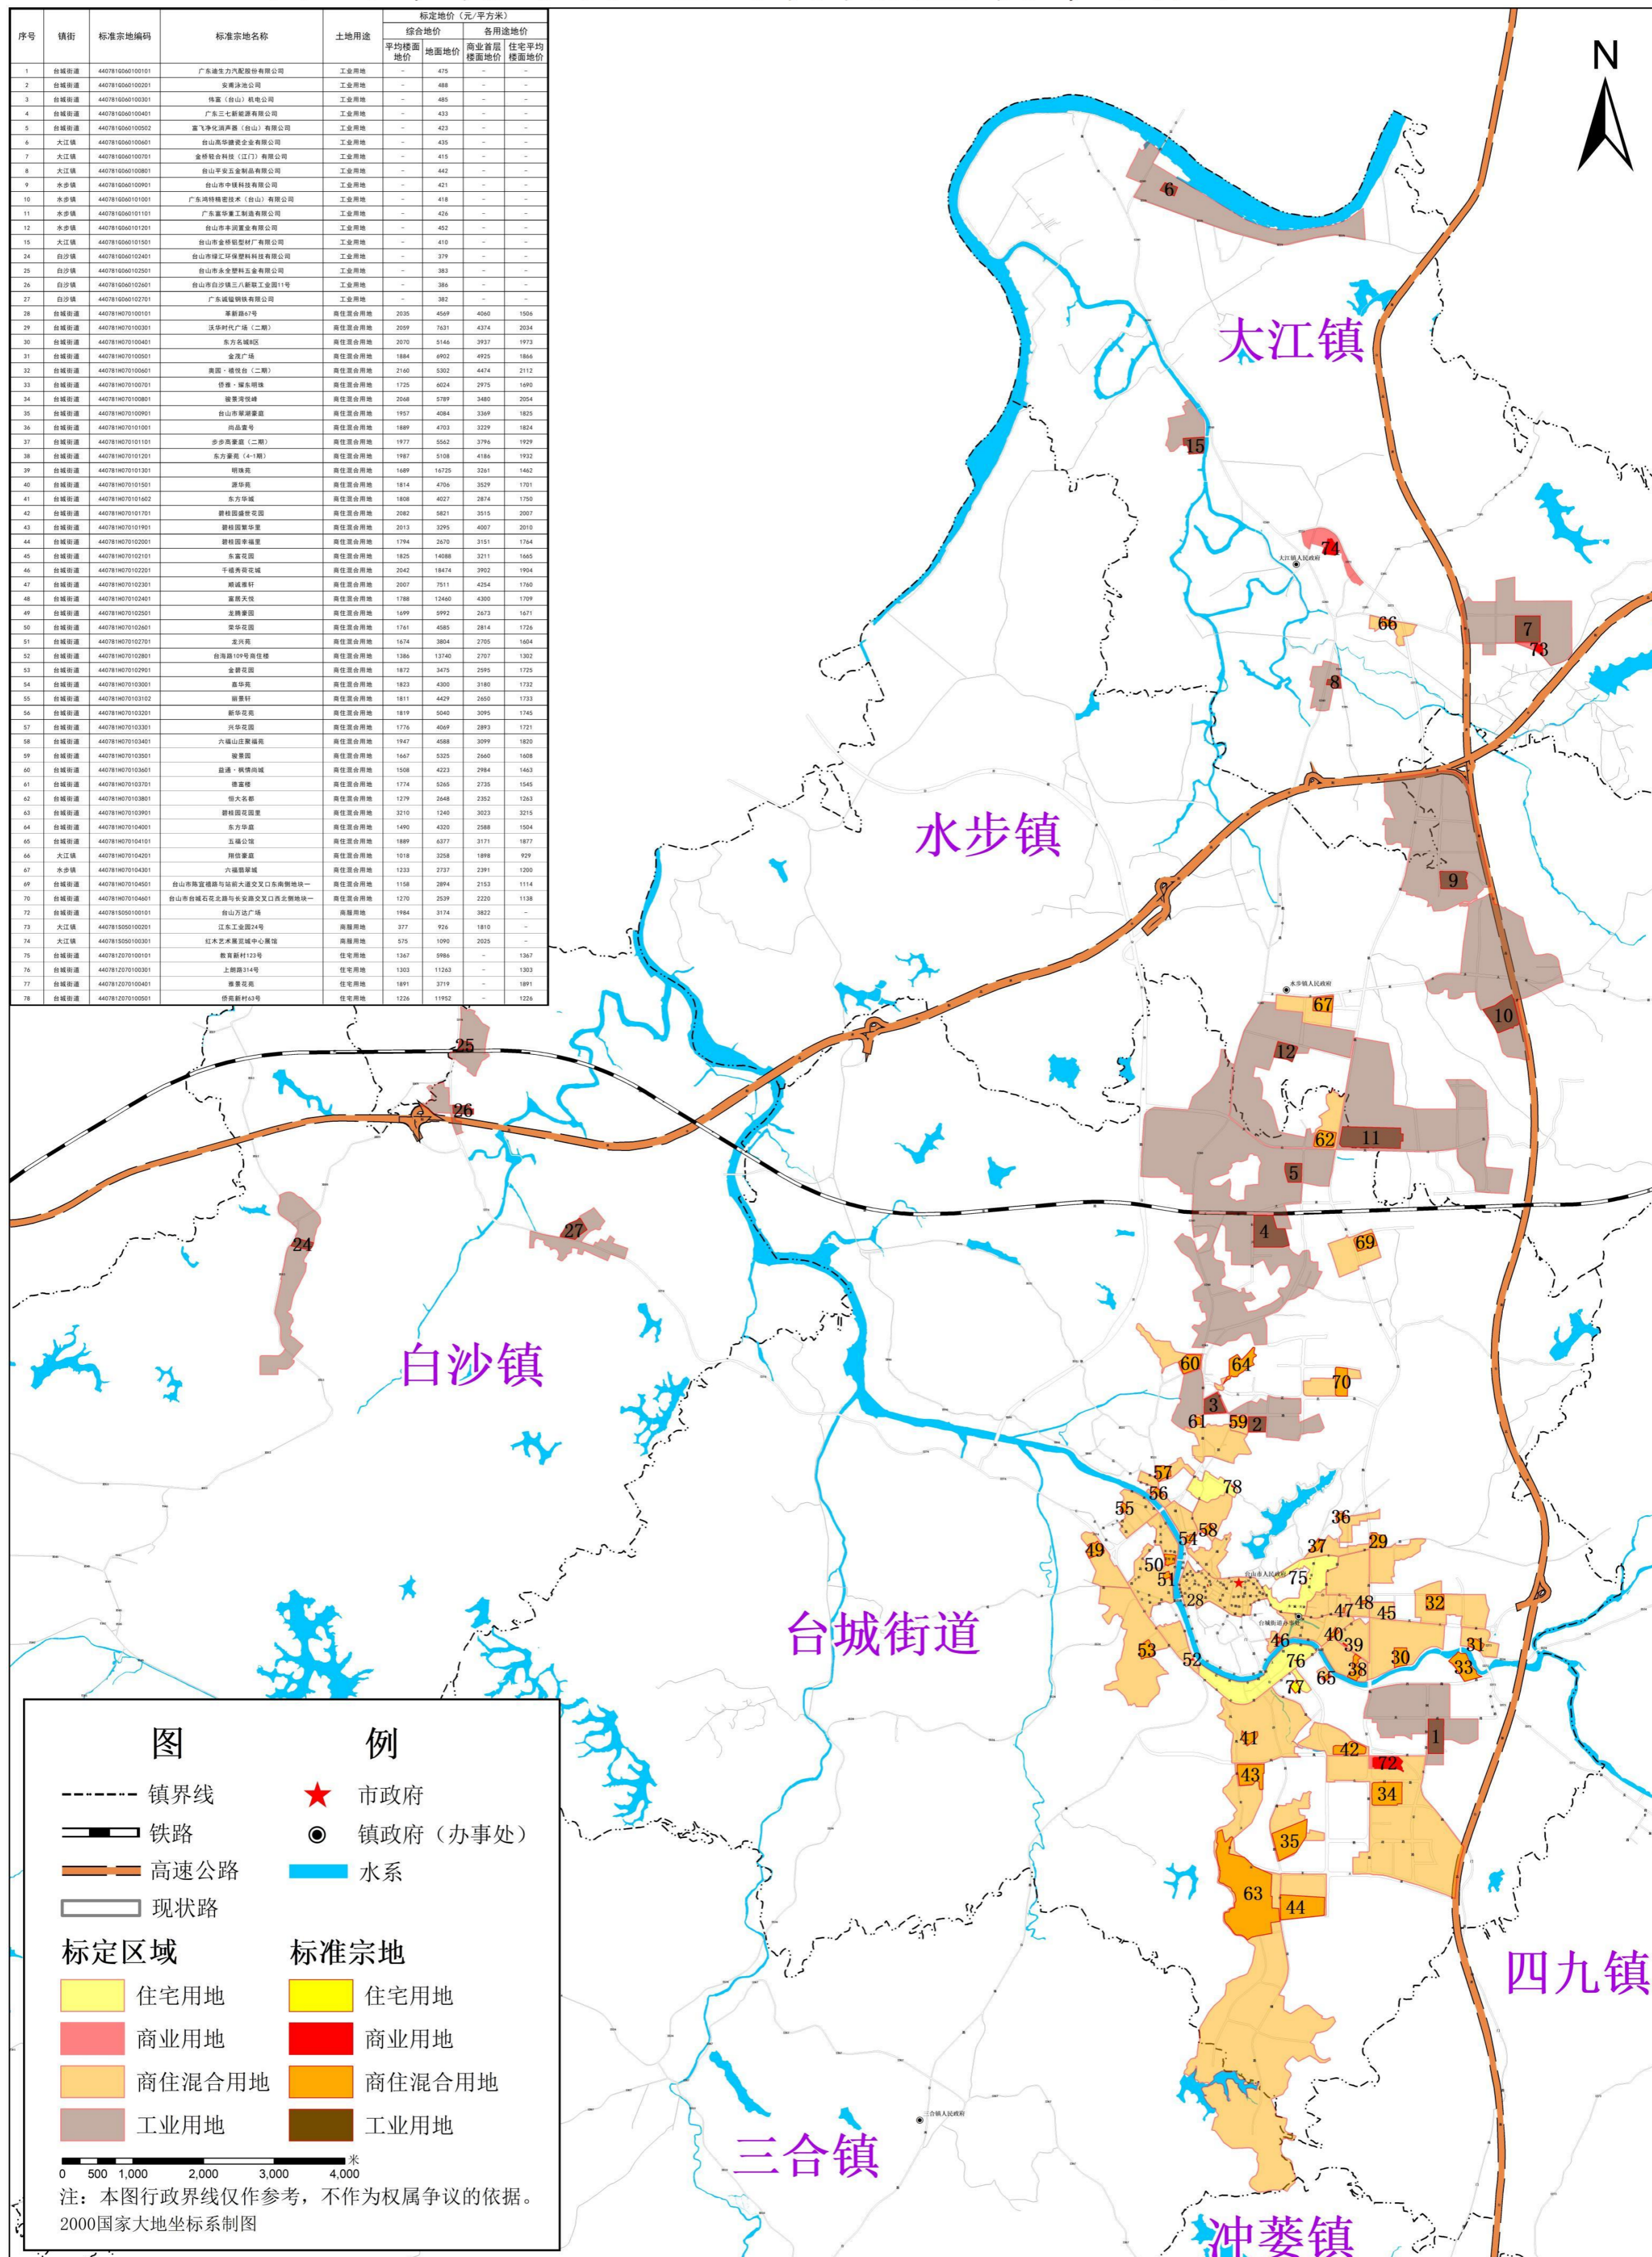

台山市标准宗地与标定区域布设图（一）

台山市标准宗地与标定区域布设图（二）

台山市自然资源局 广东卓越土地房地产评估咨询有限公司 合编

审图号：粤JS（2023）024号 2023年12月