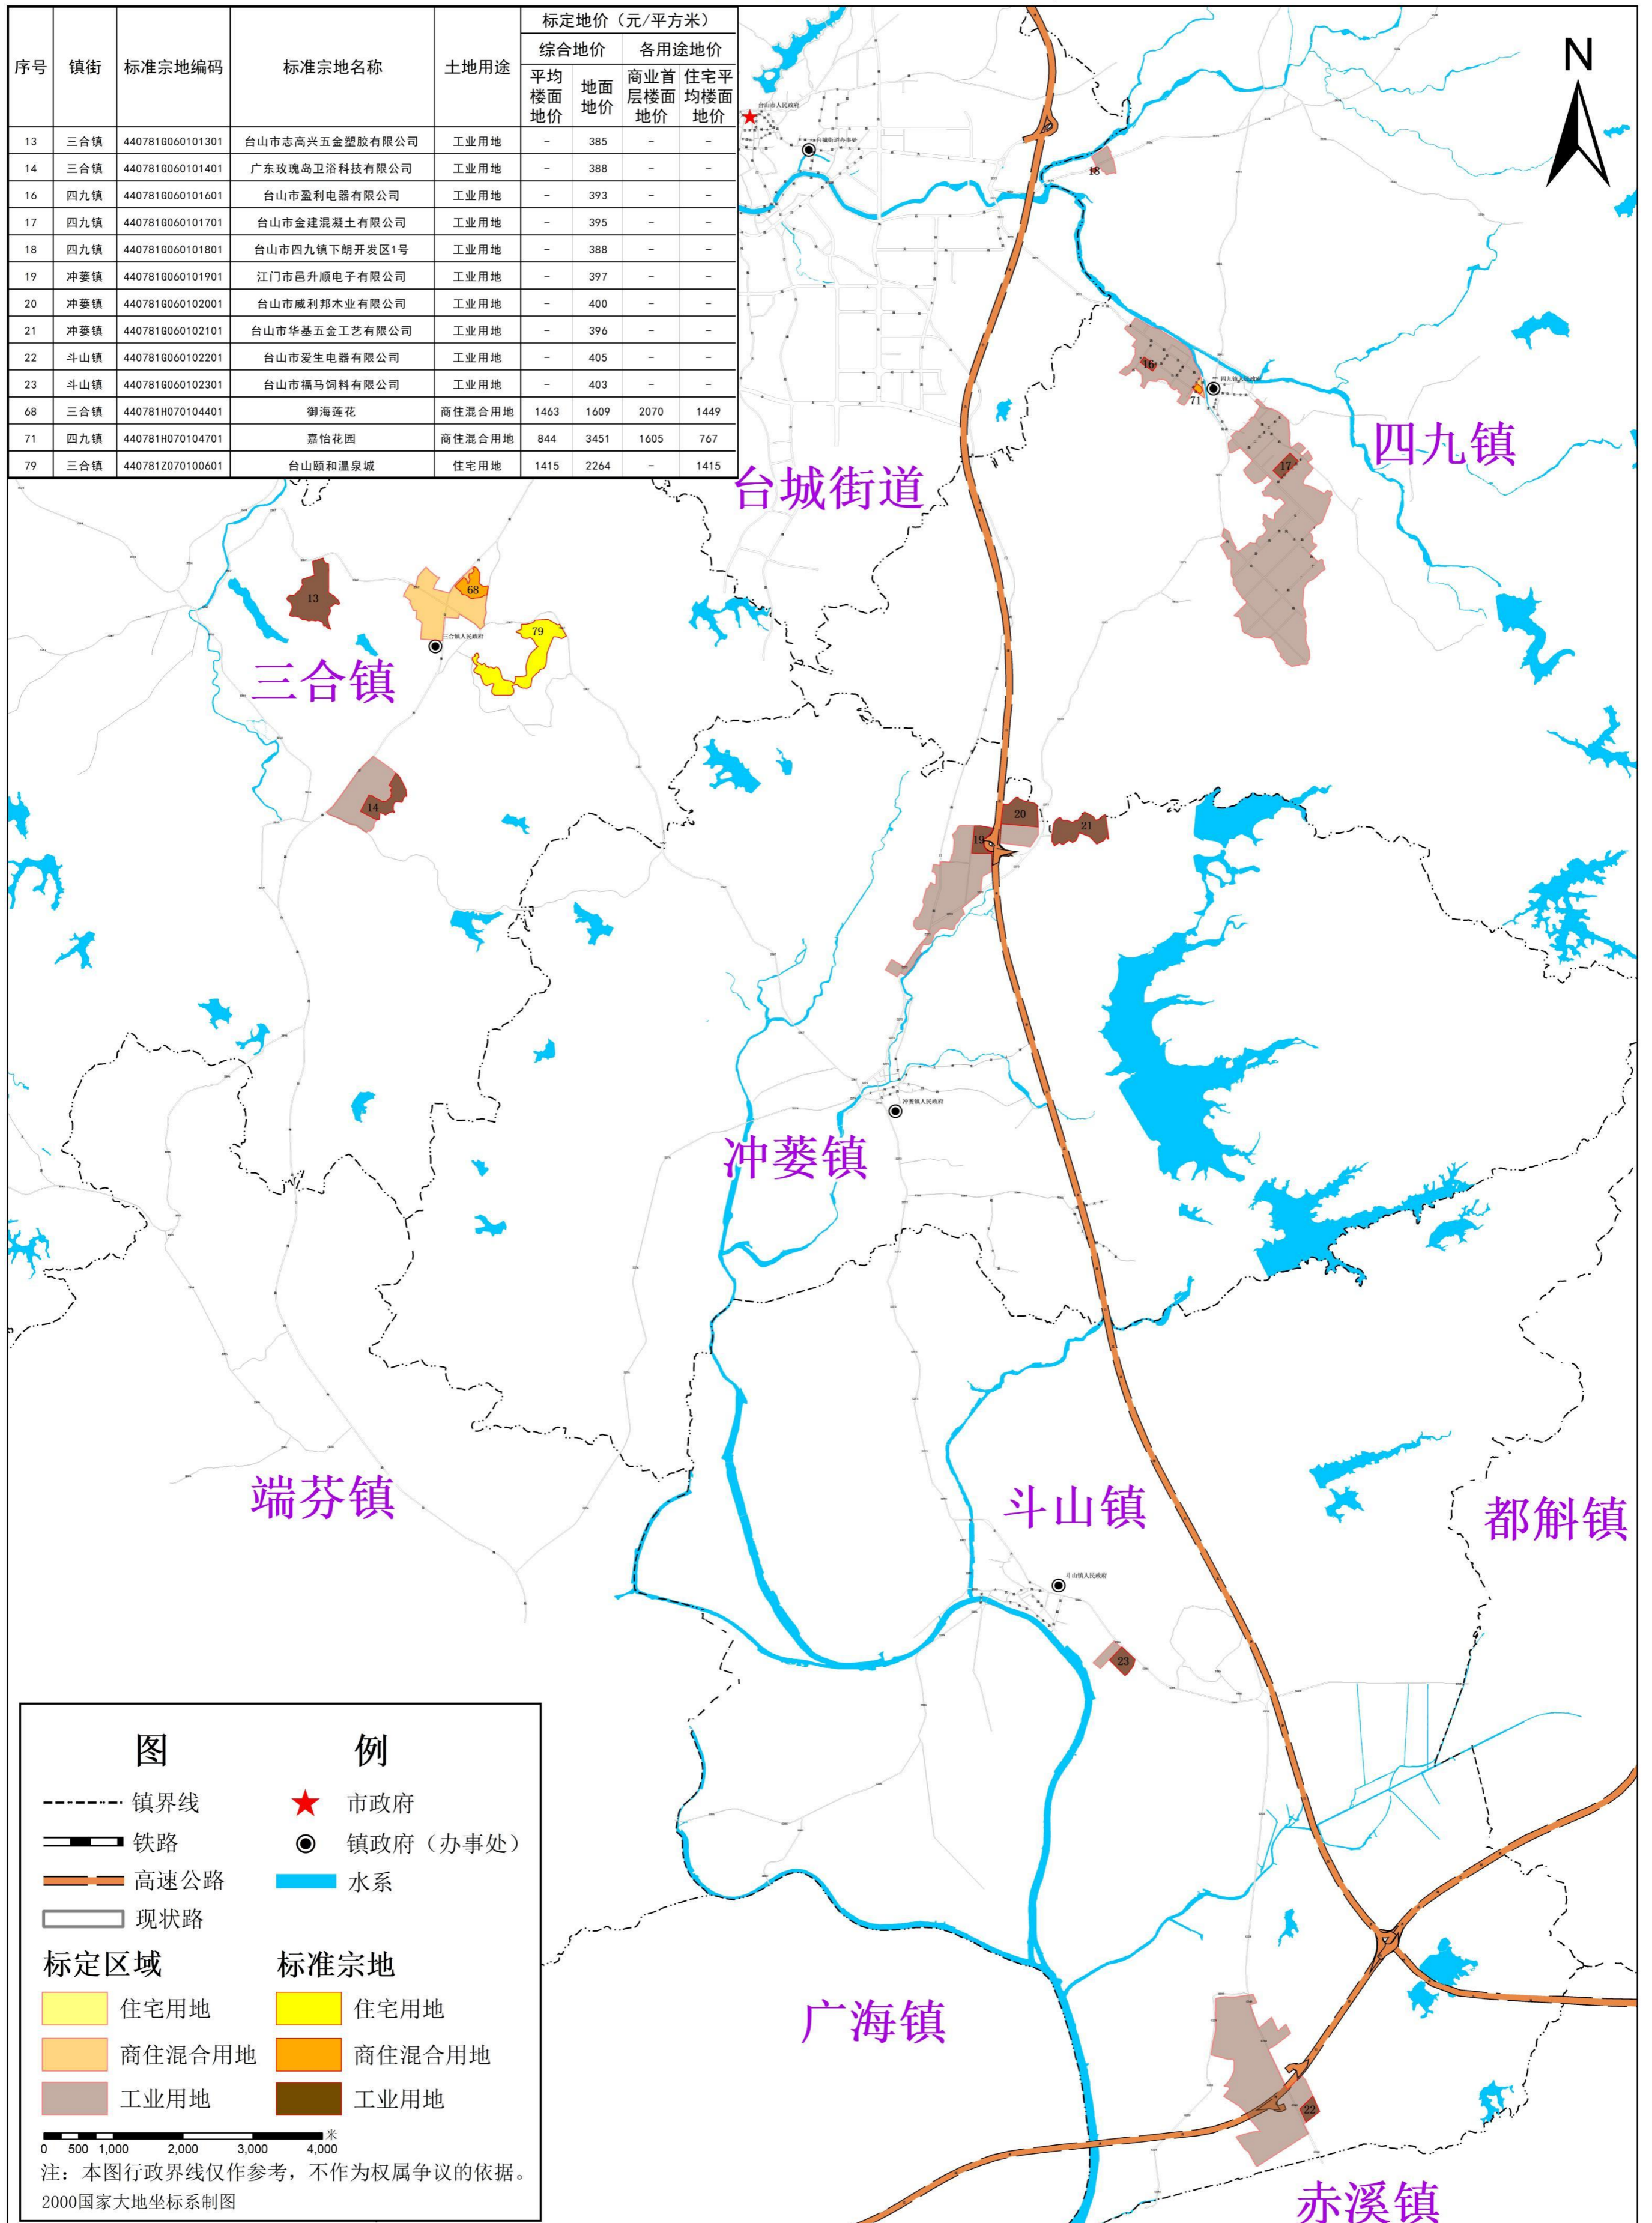

台山市标准宗地与标定区域布设图（一）

台山市标准宗地与标定区域布设图（二）

台山市自然资源局 广东卓越土地房地产评估咨询有限公司 合编

审图号：粤JS（2023）024号 2023年12月